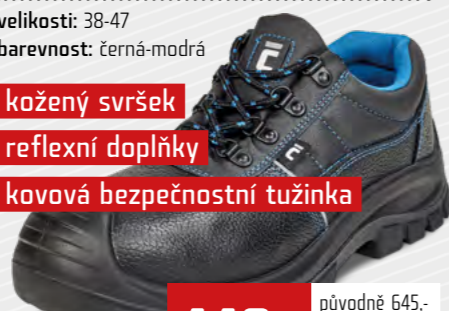

CREMORNE
PRACOVNÍ BUNDA

CERVA

velikosti: 48-60
barevnost: tmavě modrá-černá,
světle olivová-černá, šedá-černá

645,-

CREMORNE
PRACOVNÍ KALHOTY

CERVA

velikosti: 48-60
barevnost: tmavě modrá-černá,
světle olivová-černá,
šedá-černá

615,-

CREMORNE
PRACOVNÍ KALHOTY
S LACLEM

CERVA

velikosti: 48-60
barevnost:
tmavě modrá-černá,
světle olivová-černá,
šedá-černá

770,-

větru a voděodolná bunda
kapuce v límci
odepínatelné rukávy

1290,- původně 2150,-
-40%

ALLYN
ZIMNÍ BUNDA

velikosti: M-2XL
barevnost: modrá, černá-zelená

EMERTON
VODĚODOLNÁ ZIMNÍ VESTA

velikosti: M-3XL
barevnost: tmavě
modrá, černá

555,- původně 740,-
-25%

**Vyzkoušejte novou
kolekci CREMORNE**

- vysoký podíl bavlny
- spousta kapes
- elastický pas
- nastavitelná délka nohavic
- možnost vkládání kolenních výztuh

BOYER
SVETR

CERVA

velikosti: S-2XL
barevnost: olivová, šedá,
tmavě modrá

690,- původně 1050,-
-35%

očko na palec
zesílená oblast ramen a rukávů

RUČNÍK

CERVA

rozměry: 50 x 100 cm
barevnost: bordó,
tmavě modrá,
světle modrá,
zelená

100% bavlna

89,- původně 110,-
-20%

OLZA
ZATEPLENÁ
SOFTSHELLOVÁ
BUNDA

velikosti: S-3XL
barevnost: šedá

859,- původně 1325,-
-35%

vodní sloupec: 10000 mm
prodyšnost: 3000 g/m²/24 h
vnitřní zateplení fleecem
voděodolné zipy
kalhoty v pase na gumu
poutka na pásek

STONECHAT
PRACOVNÍ RUKAVICE

CERVA

velikost: 10
barevnost:
šedá-modrá

25,- původně 42,-
-40%

OLZA
ZATEPLENÉ SOFTSHELLOVÉ
KALHOTY

velikosti: S-3XL
barevnost: šedá

759,- původně 1170,-
-35%

BRAMBLING
PRACOVNÍ RUKAVICE

CERVA

velikosti: 8, 9, 10, 11
barevnost: šedá-černá

EN 388:
2016
4131X

vhodné pro dotykové
obrazovky

19,- původně 27,-
-30%

OTAIO
TRIČKO

ASSENT

velikosti: XS/S, M/L, XL/2XL
barevnost: černá

345,- původně 625,-
-45%